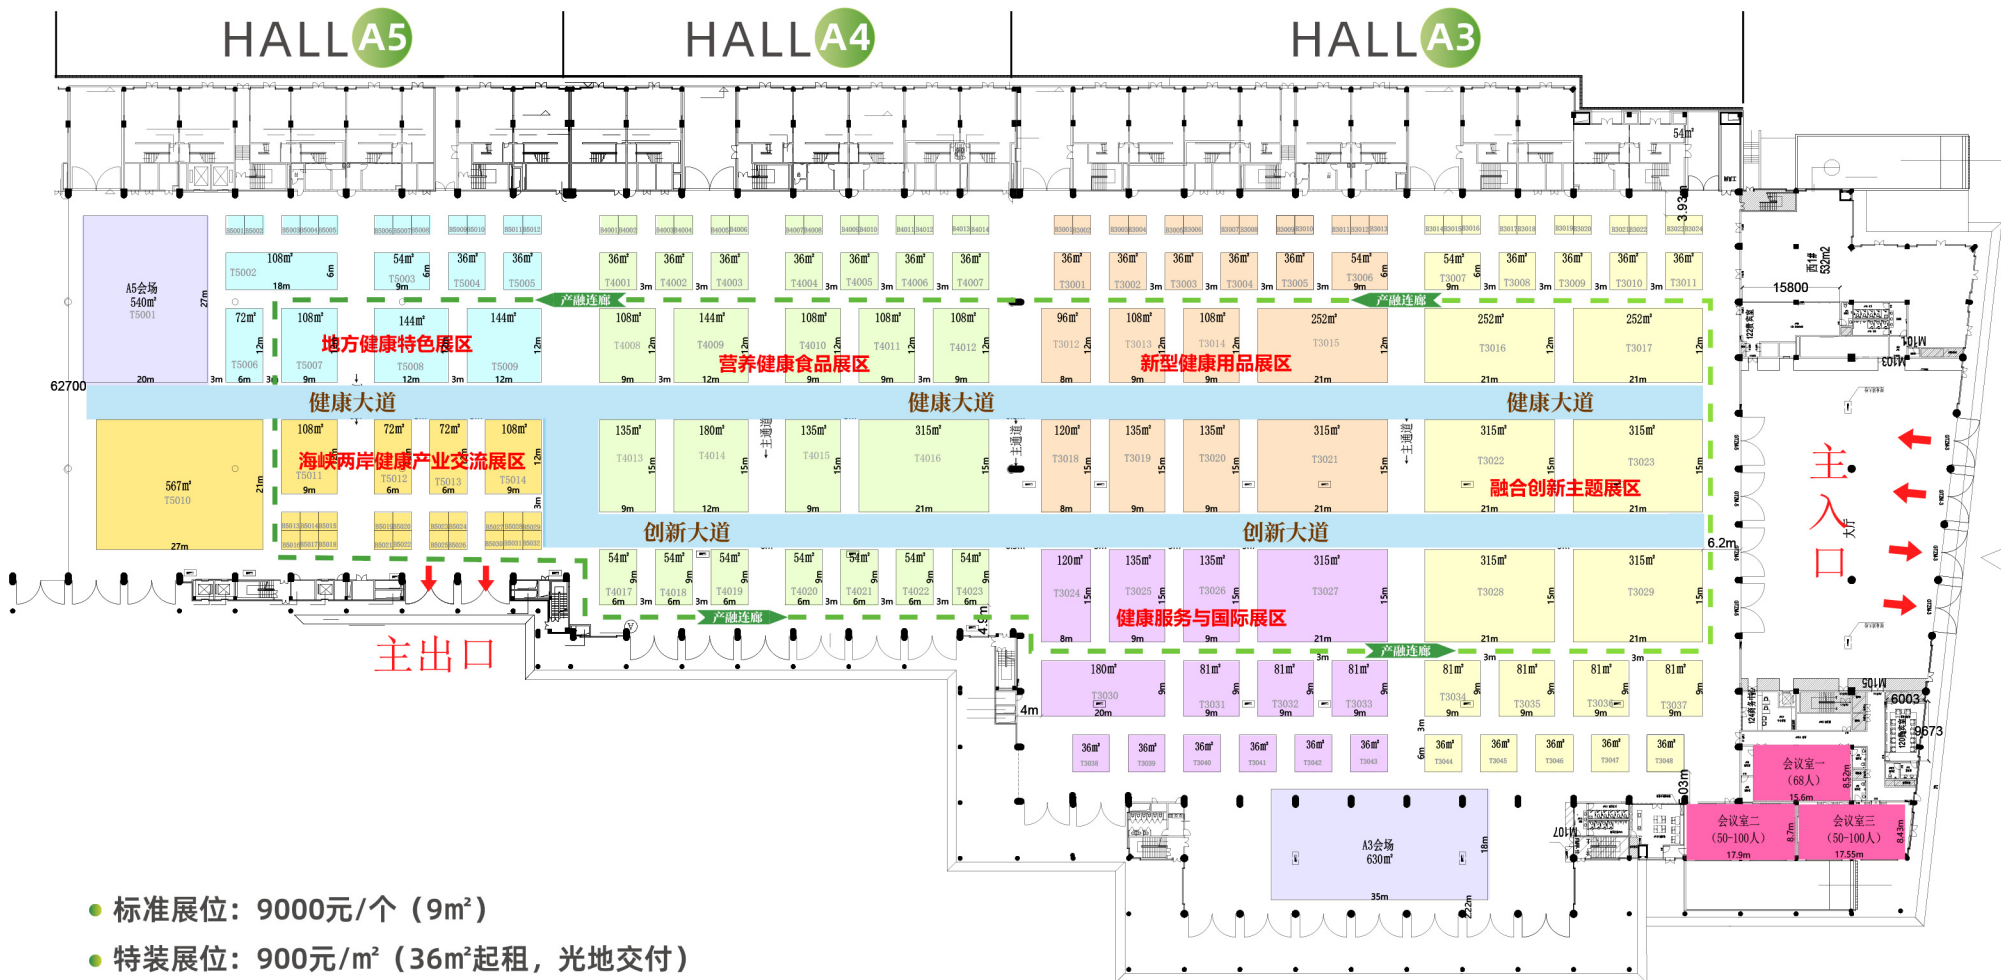

展位平面示意图

- 标准展位：9000元/个（9m²）
- 特装展位：900元/m²（36m²起租，光地交付）

温馨提示：展位编号含T的为特装展位；主题展区需满足相应条件方可入驻，具体请咨询工作人员